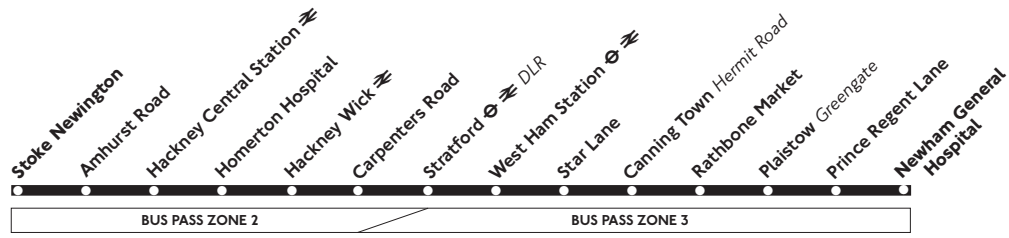

276

Daily

Stoke Newington - Stratford - Newham Gen. Hospital

Mondays to Fridays

Stoke Newington <i>Common</i>	0435	0455	0515	0535	0554	0612	0630	0645	0657	0709				1833	1848	1903	1918	1933	1948
Hackney Central Station	0442	0502	0522	0542	0601	0619	0637	0652	0705	0718	<i>Then</i>			1844	1859	1914	1929	1944	1957
Homerton Hospital	0448	0508	0528	0548	0607	0625	0643	0658	0712	0726	<i>about</i>			1853	1907	1922	1937	1952	2005
Hackney Wick Station	0454	0514	0534	0554	0613	0631	0649	0704	0719	0734	<i>every</i>			1902	1916	1931	1945	1959	2012
Stratford Bus Station	0500	0520	0540	0600	0619	0637	0655	0712	0727	0742	<i>12</i>			1911	1924	1937	1951	2005	2018
West Ham Station	0507	0527	0547	0607	0626	0644	0704	0722	0737	0752	<i>minutes</i>			1921	1934	1946	1959	2012	2025
Canning Town <i>Hermit Road</i>	0511	0531	0551	0611	0630	0649	0709	0727	0742	0757	<i>until</i>			1926	1939	1951	2003	2016	2029
Plaistow <i>Greengate</i>	0515	0535	0555	0615	0634	0654	0714	0732	0747	0802				1931	1943	1955	2007	2020	2033
Newham General Hospital	0518	0538	0558	0618	0638	0658	0718	0736	0751	0806				1935	1947	1959	2011	2024	2037
Stoke Newington <i>Common</i>	2006	2026	2046	2104	2122	2139	2156	2216	2236	2256	2316	2336	2356						
Hackney Central Station	2015	2035	2055	2112	2129	2146	2203	2223	2243	2303	2323	2343	0003						
Homerton Hospital	2023	2043	2103	2119	2136	2153	2210	2230	2249	2309	2329	2349	0009						
Hackney Wick Station	2030	2050	2109	2125	2142	2159	2216	2236	2255	2315	2335	2355	0015						
Stratford Bus Station	2036	2056	2115	2131	2148	2205	2222	2242	2301	2321	2341	0001	0021						
West Ham Station	2043	2103	2122	2138	2155	2212	2229	2249	2308	2328	2348	0008	0028						
Canning Town <i>Hermit Road</i>	2047	2107	2126	2142	2159	2216	2233	2253	2312	2332	2352	0012	0032						
Plaistow <i>Greengate</i>	2051	2111	2130	2146	2203	2220	2237	2257	2316	2336	2356	0016	0036						
Newham General Hospital	2055	2115	2133	2149	2206	2223	2240	2300	2319	2339	2359	0019	0039						