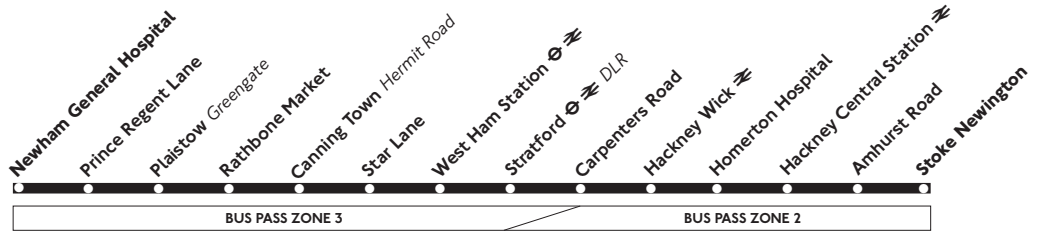

276

Newham Gen. Hospital - Stratford - Stoke Newington

Daily

Mondays to Fridays

Newham General Hospital	0505	0525	0545	0605	0617	0627	0636	0645			1810	1825	1840	1855	1910	1925	1945	2005
Plaistow Greengate	0508	0528	0548	0608	0620	0630	0639	0649	Then		1815	1830	1845	1900	1915	1930	1950	2009
Canning Town Hermit Road	0511	0531	0551	0611	0623	0633	0642	0654	about		1821	1835	1850	1905	1920	1934	1954	2014
West Ham Station	0515	0535	0555	0615	0627	0637	0648	0700	every		1826	1840	1855	1910	1925	1939	1959	2019
Stratford Broadway	0520	0540	0600	0620	0632	0643	0655	0707	12		1834	1847	1902	1917	1932	1945	2005	2025
Hackney Wick Station	0525	0545	0605	0625	0637	0649	0701	0713	minutes		1840	1853	1908	1923	1937	1950	2010	2030
Homerton Hospital	0531	0551	0611	0631	0644	0658	0710	0723	until		1850	1903	1917	1931	1944	1957	2017	2037
Hackney Central Station	0537	0557	0617	0637	0652	0706	0720	0733			1900	1913	1926	1940	1953	2006	2026	2046
Stoke Newington Common	0545	0605	0625	0645	0703	0718	0733	0746			1914	1927	1940	1953	2006	2019	2039	2059
Newham General Hospital	2025	2045	2105	2125	2145	2205	2225	2245	2305	2325	2345	0005						
Plaistow Greengate	2030	2050	2109	2129	2149	2209	2229	2248	2308	2328	2348	0008						
Canning Town Hermit Road	2034	2054	2113	2133	2153	2213	2232	2251	2311	2331	2351	0011						
West Ham Station	2039	2059	2117	2137	2157	2217	2236	2255	2315	2335	2355	0015						
Stratford Broadway	2045	2105	2122	2142	2202	2222	2241	2300	2320	2340	2400	0020						
Hackney Wick Station	2050	2110	2127	2147	2207	2227	2246	2305	2325	2345	0005	0025						
Homerton Hospital	2057	2117	2134	2154	2214	2234	2252	2311	2331	2351	0011	0031						
Hackney Central Station	2106	2124	2141	2201	2221	2240	2258	2317	2337	2357	0017	0037						
Stoke Newington Common	2117	2134	2151	2211	2231	2249	2307	2325	2345	0005	0025	0045						

Saturdays (also Good Friday)